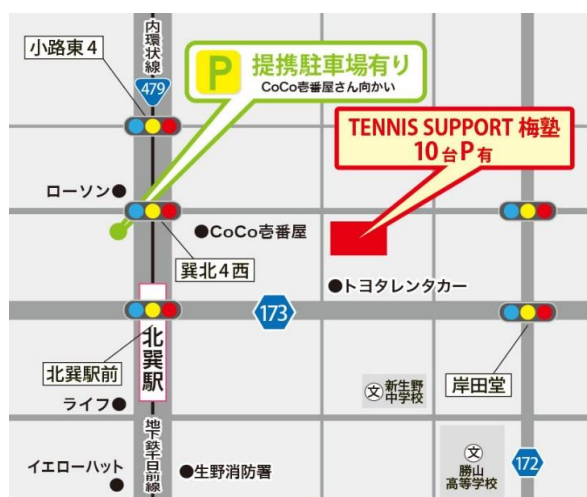

提携駐車場ののご案内

お車でご来場されるお客様へ、提携駐車場のご案内です。

いつも「TENNIS SUPPORT “梅塾”」をご利用いただき誠にありがとうございます。
さて、この度お車でご来場されているお客様に少しでもよりよいサービスをご提供できますよう、下記内容の提携駐車場をご用意いたしました。
是非ご利用下さいますよう、ご案内申し上げます。

駐車場名：イングP北巽駅前駐車場
スクールから徒歩数分！内環状線沿い、CoCo壱番屋生野北巽駅前店さんの向かいにあるコインパーキングになります。

駐車料金	8:00~20:00	20:00~8:00
	30分 100円	60分 100円
	最大700円(7枚)	最大300円(3枚)
レッスン レンタルコート イベント・練習会	駐車証明書の時間を参考に駐車サービス券を発行いたします。	

<サービス概要>

- 駐車証明書を発行し、フロントに提示していただければ駐車サービス券を発行いたします。
- イングP北巽駅前駐車場をご利用の方は、来場時にフロントにてメンバーズカードと一緒に駐車証明書をお渡しください。お帰りの際に、メンバーズカードとともに駐車サービス券をお渡しいたします。
- 振替等で複数レッスンを受講される場合は、その時間数に伴いサービス券をお渡ししますので、その旨をフロントにお申し付けください。
- 駐車証明書、駐車サービス券を紛失した場合、再発行などはできませんのでご注意ください。
- 駐車サービス券の発行は当日のみです。後日の発行はできませんのでご注意ください。